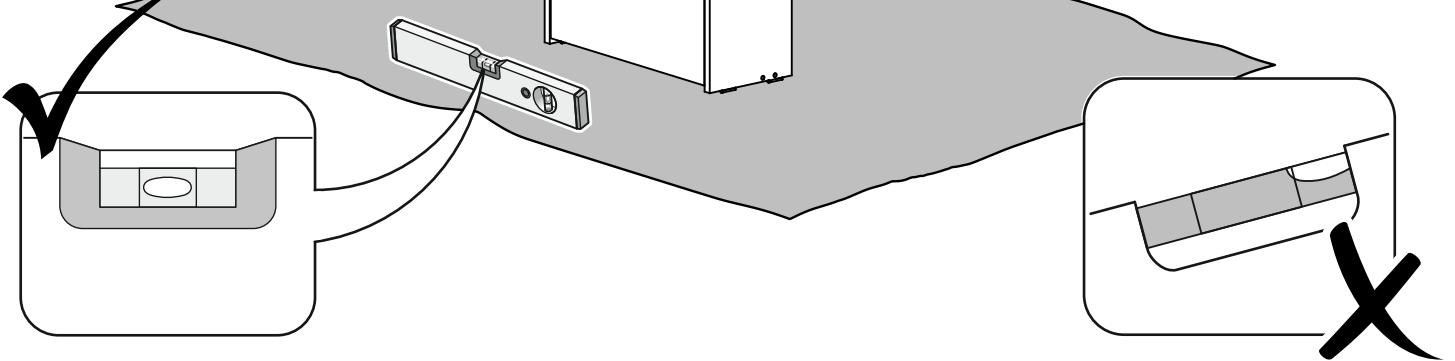

ВИТТО-28

VITTO-28

60-75 min

PH2

ø5

020 486x216x16 (x2)

040 486x70x16 (x2)

013 768x216x16 (x2)

050 346x482x16 (x4)

014 768x216x16 (x2)

060 468x85x10 (x4)

030 486x86x16 (x2)

070 468x138x10 (x8)

1:1

x20

x20