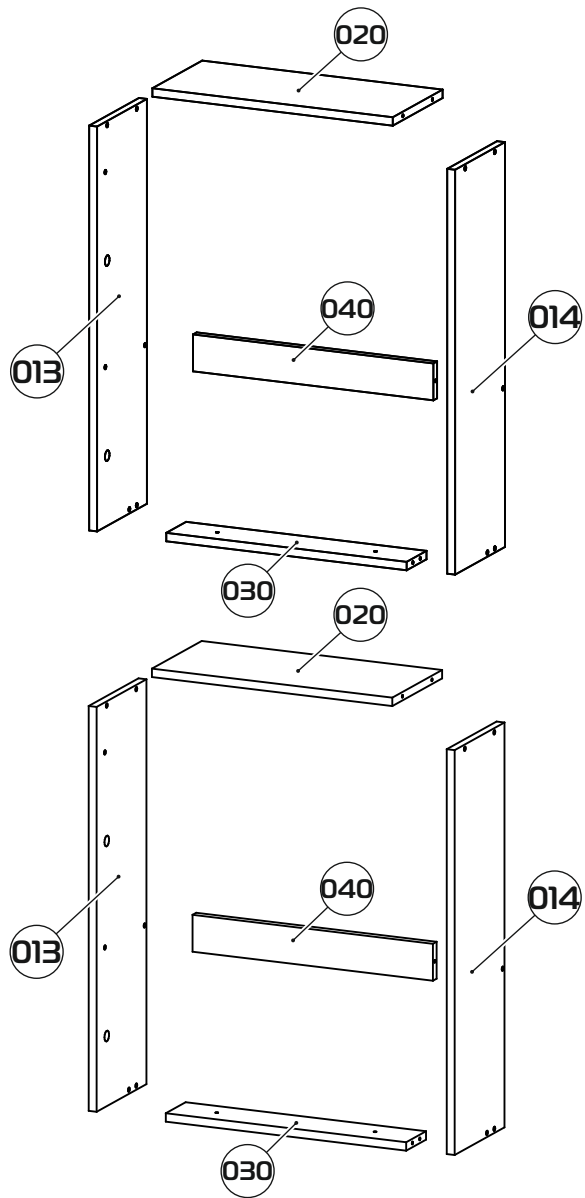

ВИТТО-28

VITTO-28

60-75 min

PH2

ø5

020 486x216x16 (x2)

040 486x70x16 (x2)

013 768x216x16 (x2)

050 346x482x16 (x4)

014 768x216x16 (x2)

060 468x85x10 (x4)

030 486x86x16 (x2)

070 468x138x10 (x8)

1:1

x20

x20