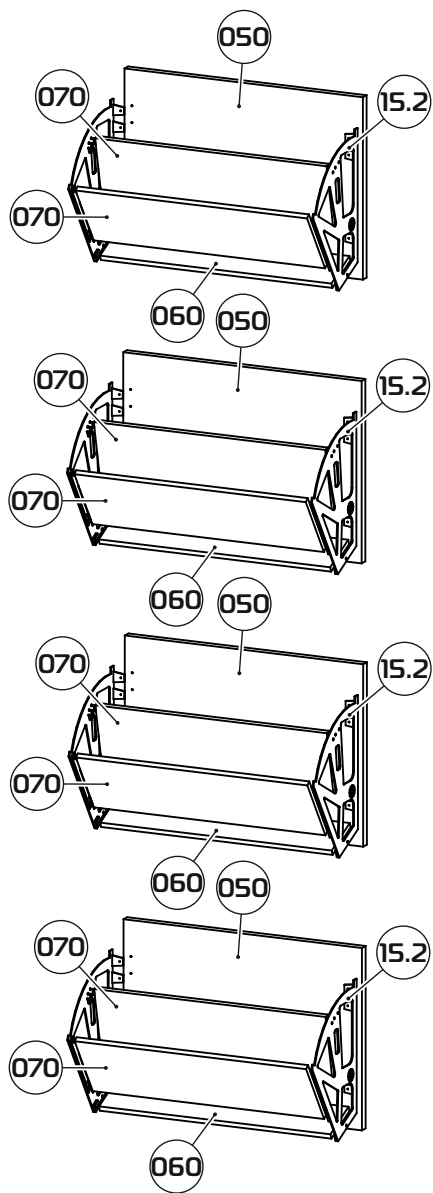

ВИТТО-28

VITTO-28

60-75 min

PH2

ø5

020 486x216x16 (x2)

040 486x70x16 (x2)

013 768x216x16 (x2)

050 346x482x16 (x4)

014 768x216x16 (x2)

060 468x85x10 (x4)

030 486x86x16 (x2)

070 468x138x10 (x8)

1:1

x20

x20

x8

1:3

x4

1

x2

2

x2

3

4

5

6

8

9

10

4x

4x