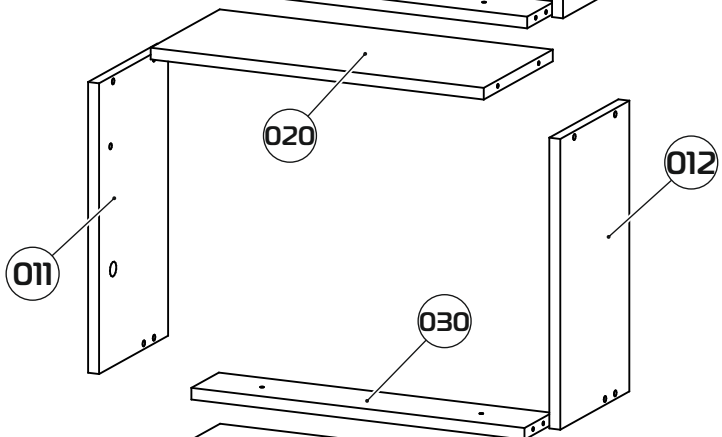

ВИТТО-23

VITTO-23

75-90 min

PH2

ø5

011 398x216x16 (x3)

012 398x216x16 (x3)

020 486x216x16 (x3)

030 486x86x16 (x3)

050 346x482x16 (x3)

060 468x85x10 (x3)

070 468x135x10 (x6)

1:1

1:3

1

x3