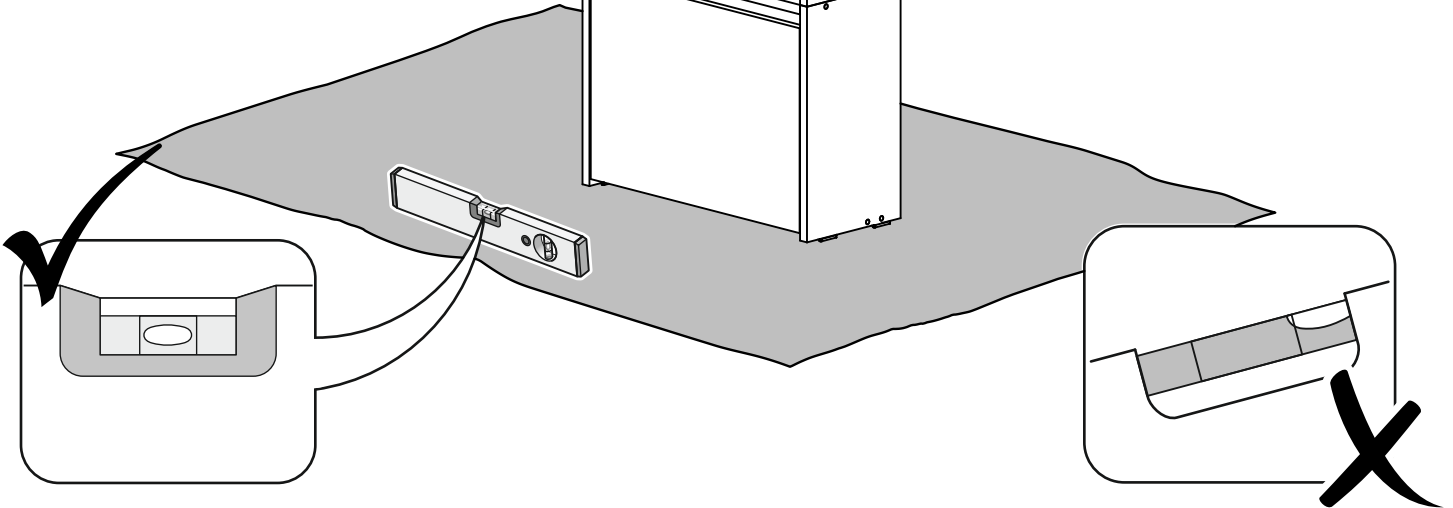

ВИТТО-23

VITTO-23

75-90 min

PH2

ø5

011 398x216x16 (x3)

012 398x216x16 (x3)

020 486x216x16 (x3)

030 486x86x16 (x3)

050 346x482x16 (x3)

060 468x85x10 (x3)

070 468x135x10 (x6)

1:1

1:3

1

x3