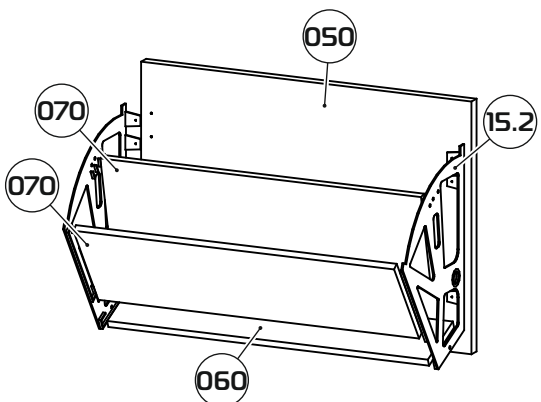

ВИТТО-23

VITTO-23

75-90 min

PH2

ø5

011 398x216x16 (x3)

012 398x216x16 (x3)

020 486x216x16 (x3)

030 486x86x16 (x3)

050 346x482x16 (x3)

060 468x85x10 (x3)

070 468x135x10 (x6)

1:1

1:3

1

x3

2

x3

3

4

5

6

9

10