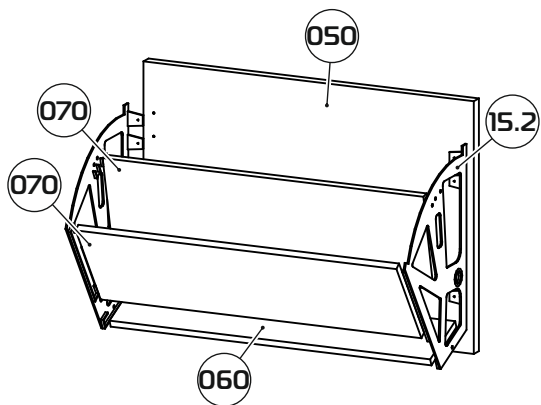

ВИТТО-23

VITTO-23

75-90 min

PH2

ø5

011 398x216x16 (x3)

012 398x216x16 (x3)

020 486x216x16 (x3)

030 486x86x16 (x3)

050 346x482x16 (x3)

060 468x85x10 (x3)

070 468x135x10 (x6)

1:1

1:3

1

x3

2

x3

3

4

5

6

9

10