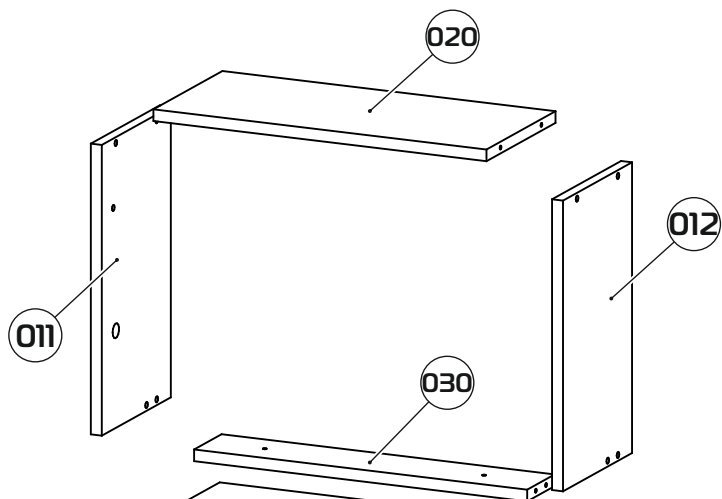

ВИТТО-23

VITTO-23

75-90 min

PH2

ø5

011 398x216x16 (x3)

012 398x216x16 (x3)

020 486x216x16 (x3)

030 486x86x16 (x3)

050 346x482x16 (x3)

060 468x85x10 (x3)

070 468x135x10 (x6)

1:1

1:3

1

x3