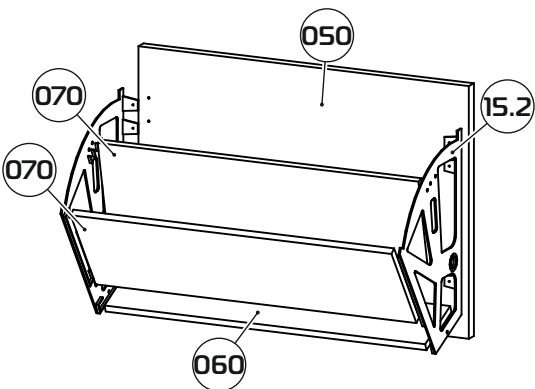

ВИТТО-23

VITTO-23

75-90 min

PH2

ø5

011 398x216x16 (x3)

012 398x216x16 (x3)

020 486x216x16 (x3)

030 486x86x16 (x3)

050 346x482x16 (x3)

060 468x85x10 (x3)

070 468x135x10 (x6)

1:1

1:3

1

x3

2

x3

3

4

5

6

9

10