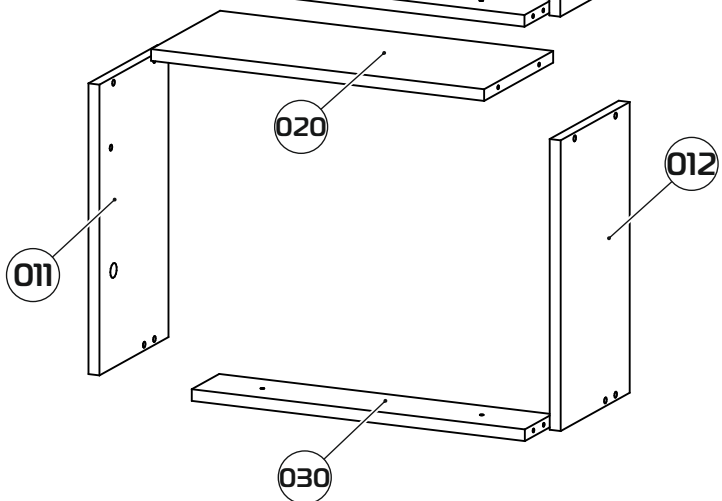

ВИТТО-23

VITTO-23

75-90 min

PH2

ø5

011 398x216x16 (x3)

012 398x216x16 (x3)

020 486x216x16 (x3)

030 486x86x16 (x3)

050 346x482x16 (x3)

060 468x85x10 (x3)

070 468x135x10 (x6)

1:1

1:3

1

x3