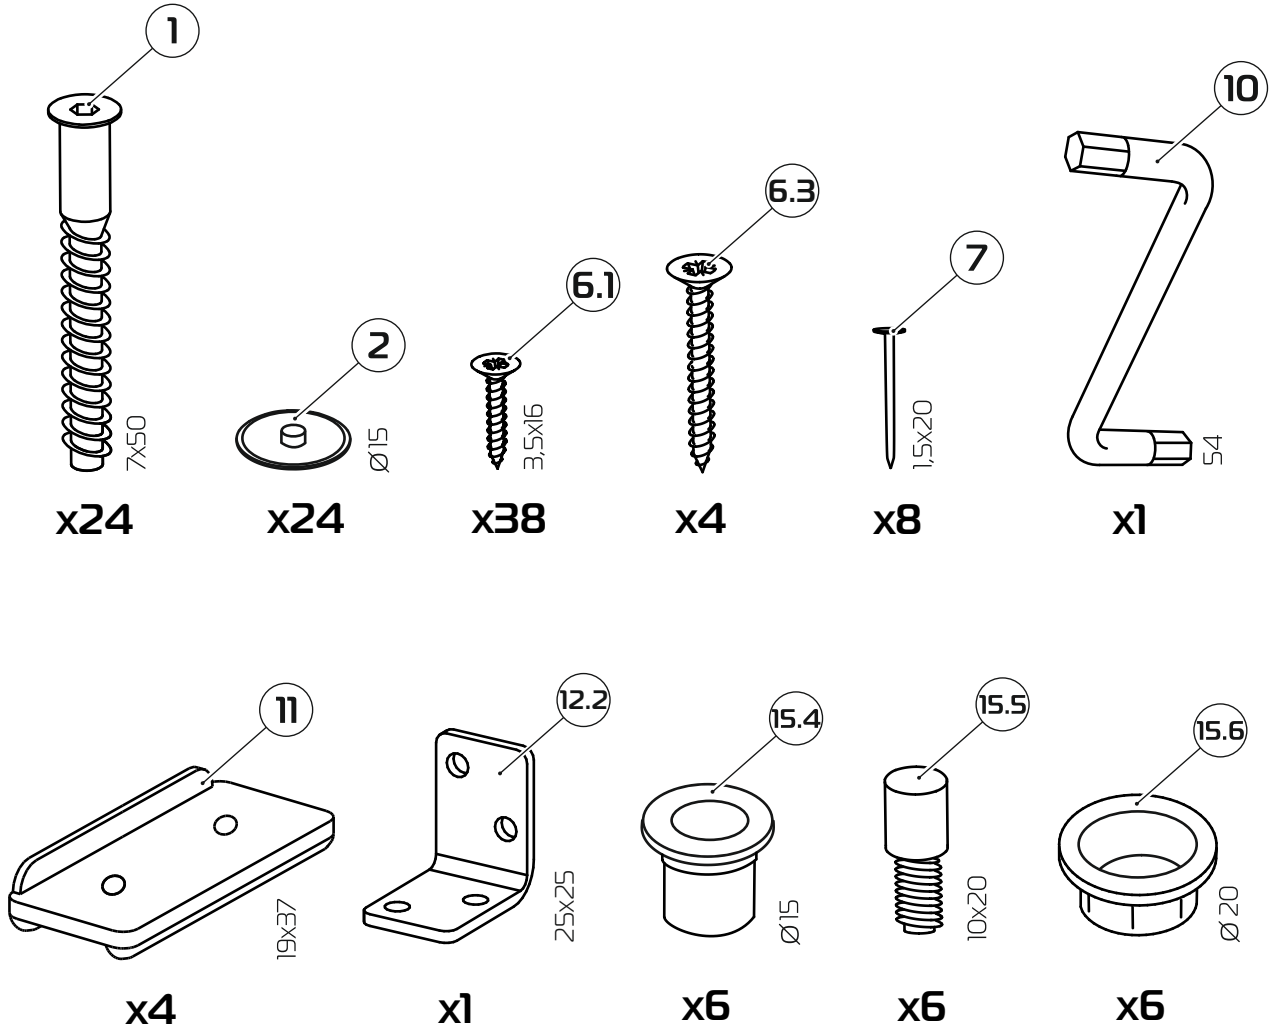

ВИТТО-23

VITTO-23

75-90 min

PH2

ø5

011 398x216x16 (x3)

012 398x216x16 (x3)

020 486x216x16 (x3)

030 486x86x16 (x3)

050 346x482x16 (x3)

060 468x85x10 (x3)

070 468x135x10 (x6)

1:1

1:3

1

x3

2

x3

3

4

5

6

9

10