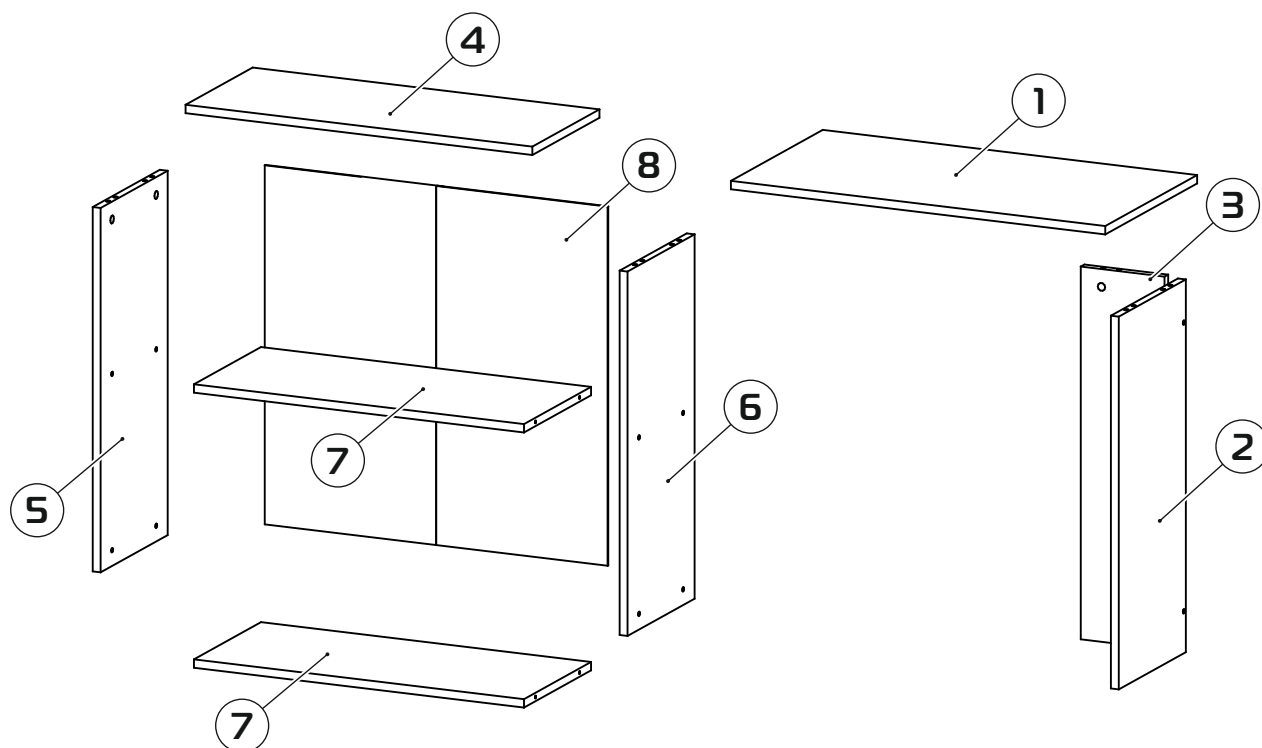

# VITTO-38

60-75 min

PH2

① 774x380x16 (x1)

⑤ 694x250x16 (x1)

② 710x292x16 (x1)

⑥ 694x250x16 (x1)

③ 710x170x16 (x1)