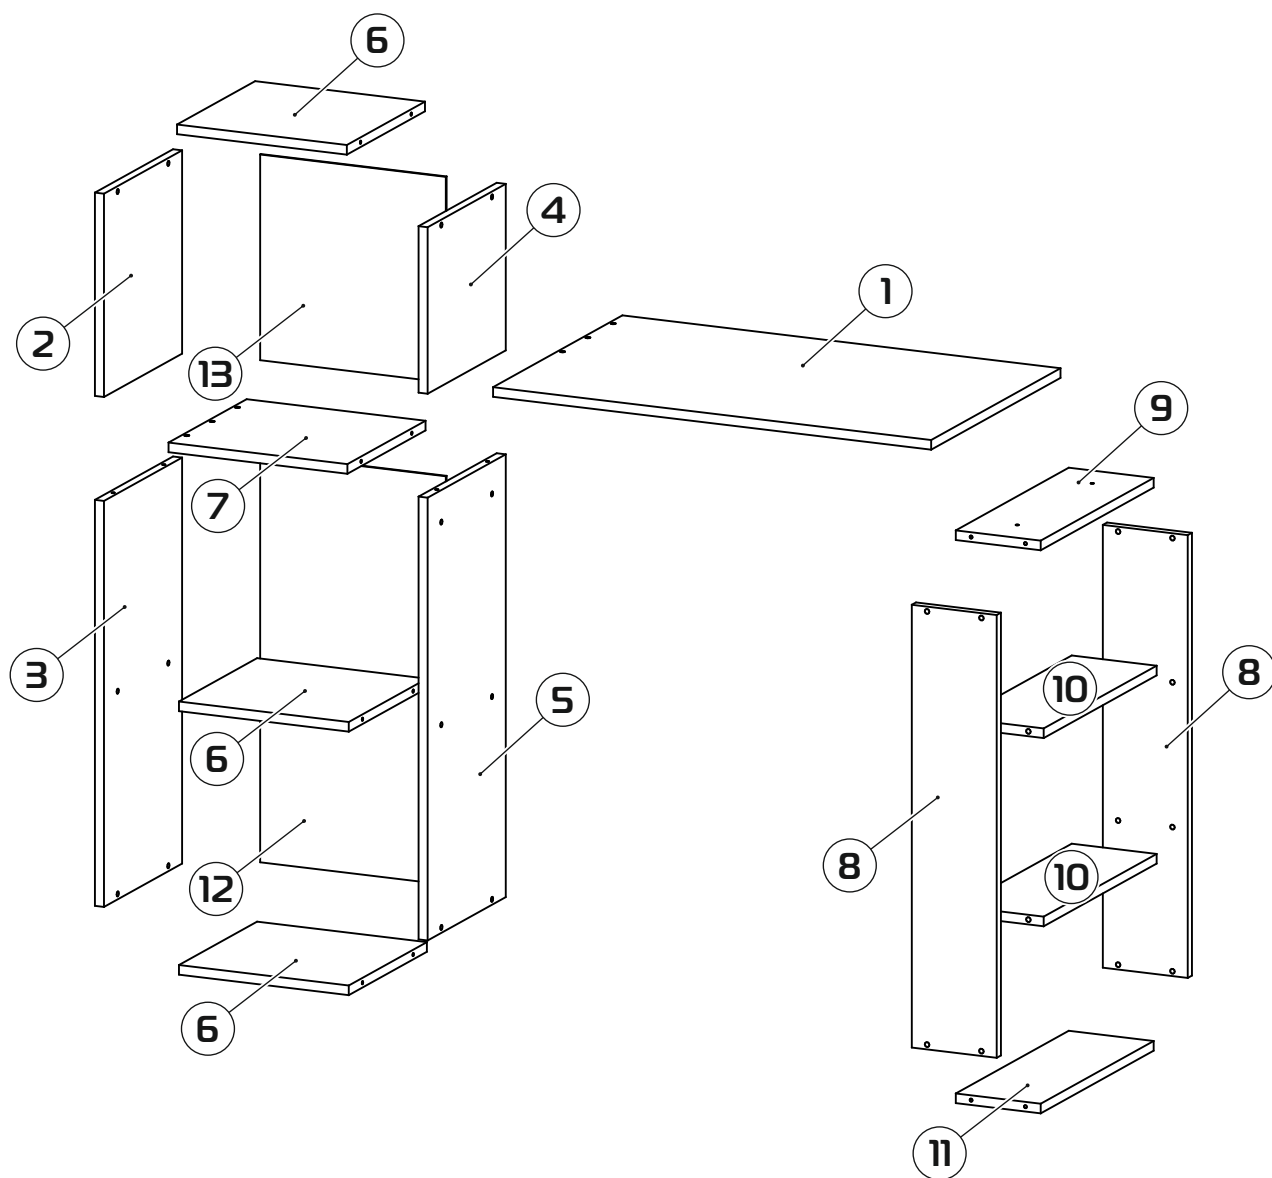

ВИТТО-27

VITTO-27

60-75 min

PH2

- | | |
|-------------------|-------------------|
| ① 774x490x16 (x1) | ⑦ 316x296x16 (x1) |
| ② 337x296x16 (x1) | ⑧ 734x150x16 (x2) |
| ③ 673x296x16 (x1) | ⑨ 428x150x16 (x1) |
| ④ 276x296x16 (x1) | ⑩ 428x150x16 (x2) |
| ⑤ 734x296x16 (x1) | ⑪ 428x150x16 (x1) |
| ⑥ 300x296x16 (x3) | ⑫ 677x328x3 (x1) |
| | ⑬ 341x328x3 (x1) |

1:1

x28

x22

x8

x2

x34

x2

x1