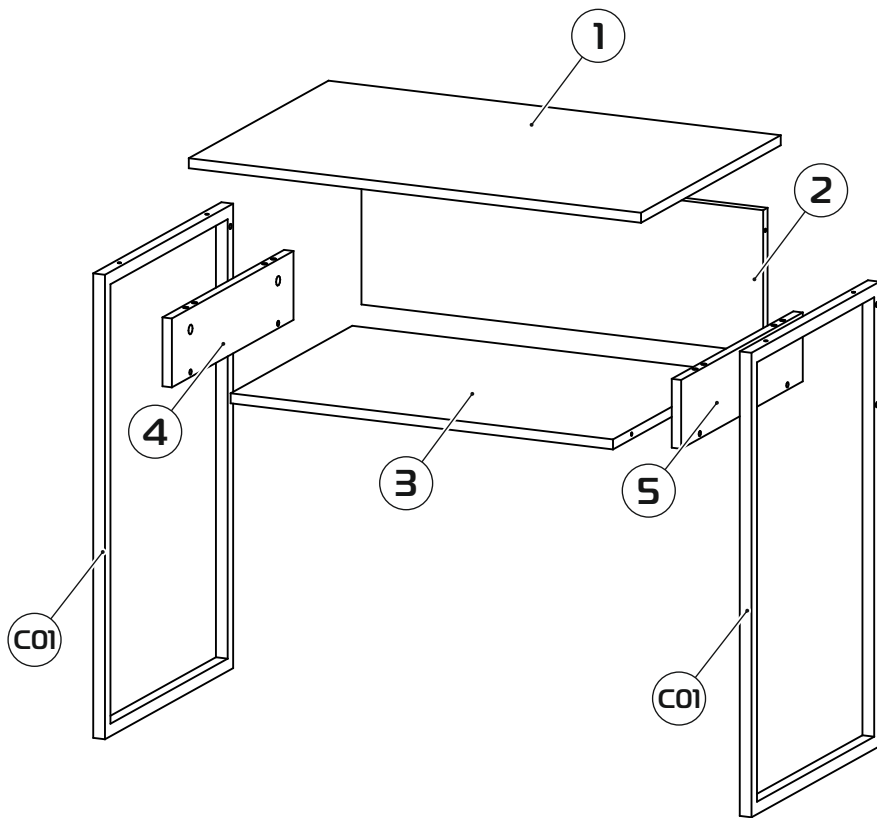

YHO-112

UNO-112

30-45 min

PH2

- ① 770x510x16 (x1)
- ② 684x228x16 (x1)
- ③ 651x444x16 (x1)
- ④ 110x444x16 (x1)
- ⑤ 110x444x16 (x1)
- CO1 742x468x20 (x2)

1:1

1

2