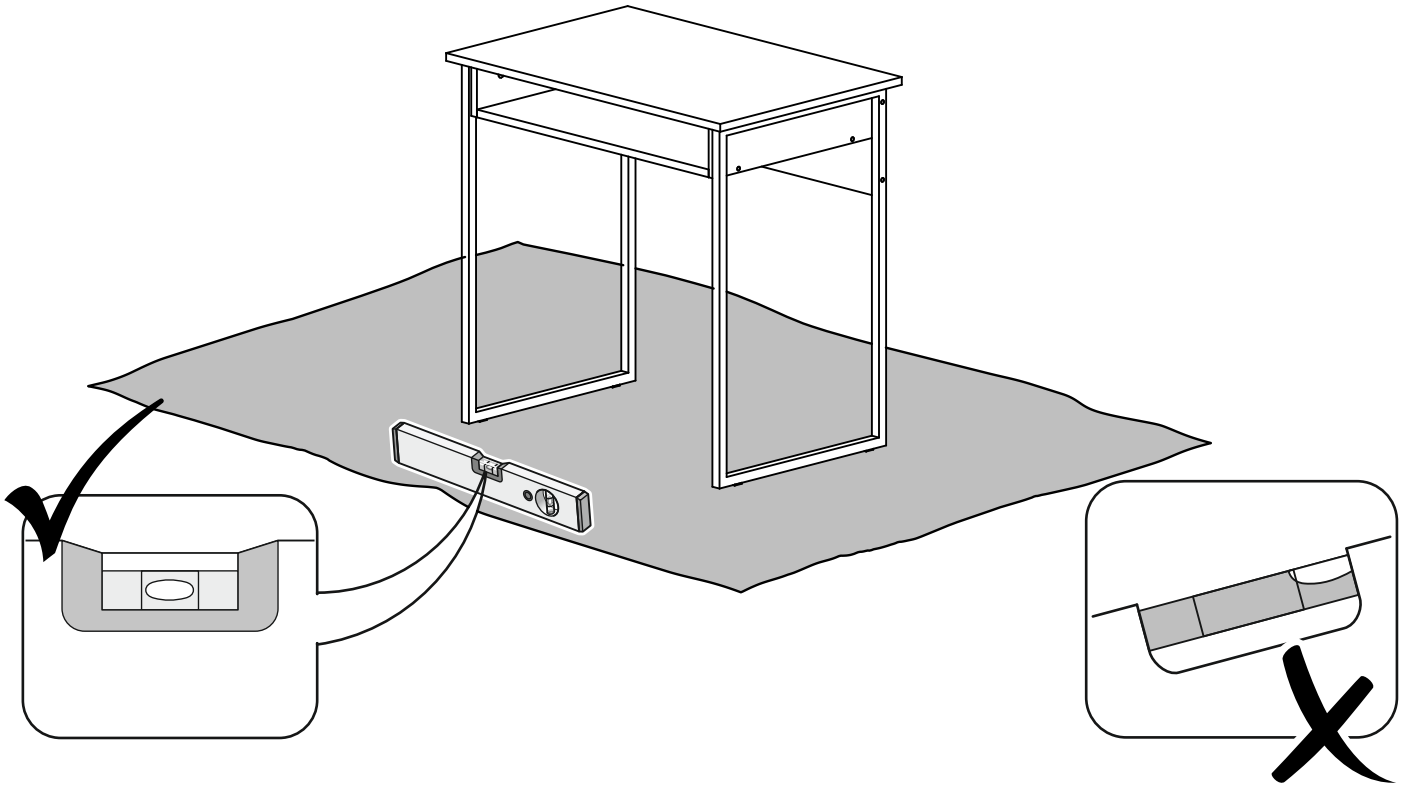

YHO-112

UNO-112

30-45 min

PH2

- ① 770x510x16 (x1)
- ② 684x228x16 (x1)
- ③ 651x444x16 (x1)
- ④ 110x444x16 (x1)
- ⑤ 110x444x16 (x1)
- CO1 742x468x20 (x2)

1:1

1

2