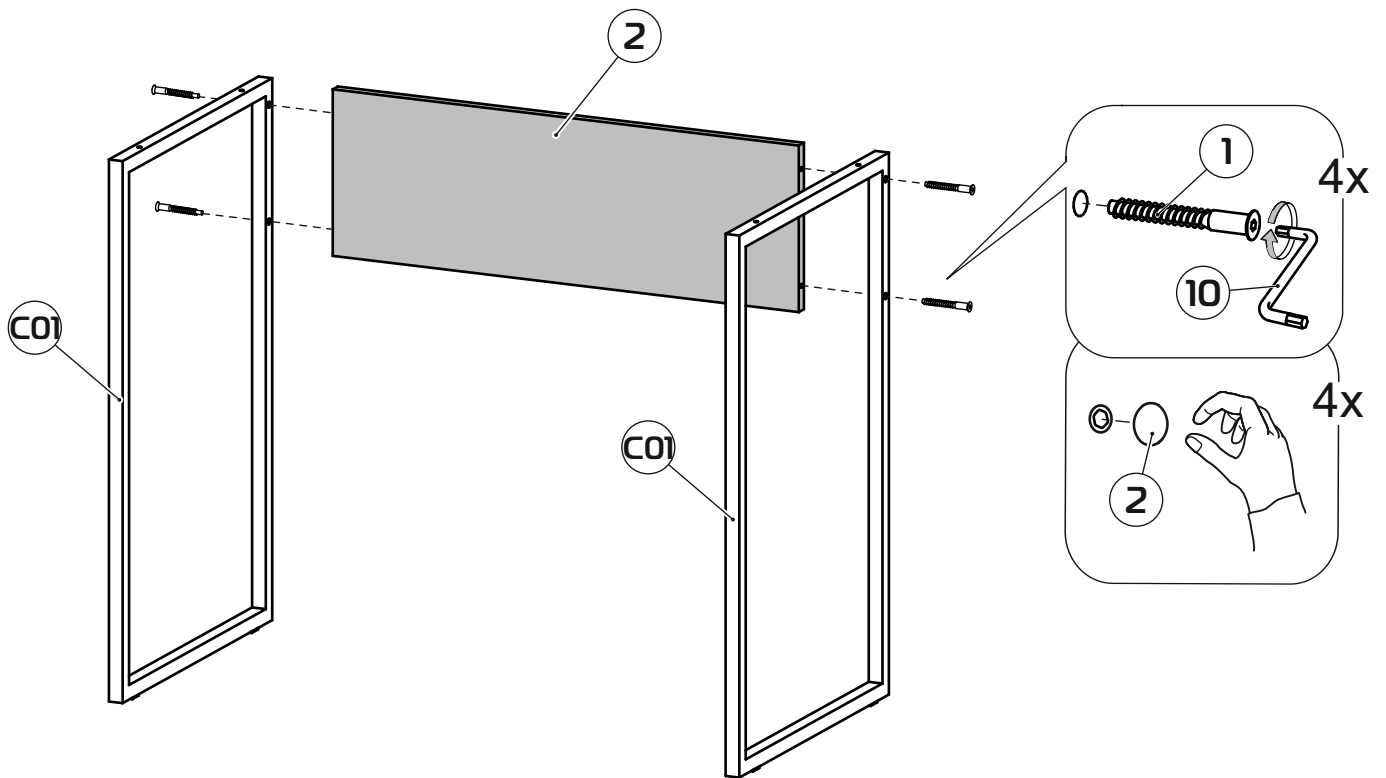

YHO-112

UNO-112

30-45 min

PH2

- ① 770x510x16 (x1)
- ② 684x228x16 (x1)
- ③ 651x444x16 (x1)
- ④ 110x444x16 (x1)
- ⑤ 110x444x16 (x1)
- CO1 742x468x20 (x2)

1:1

1

2