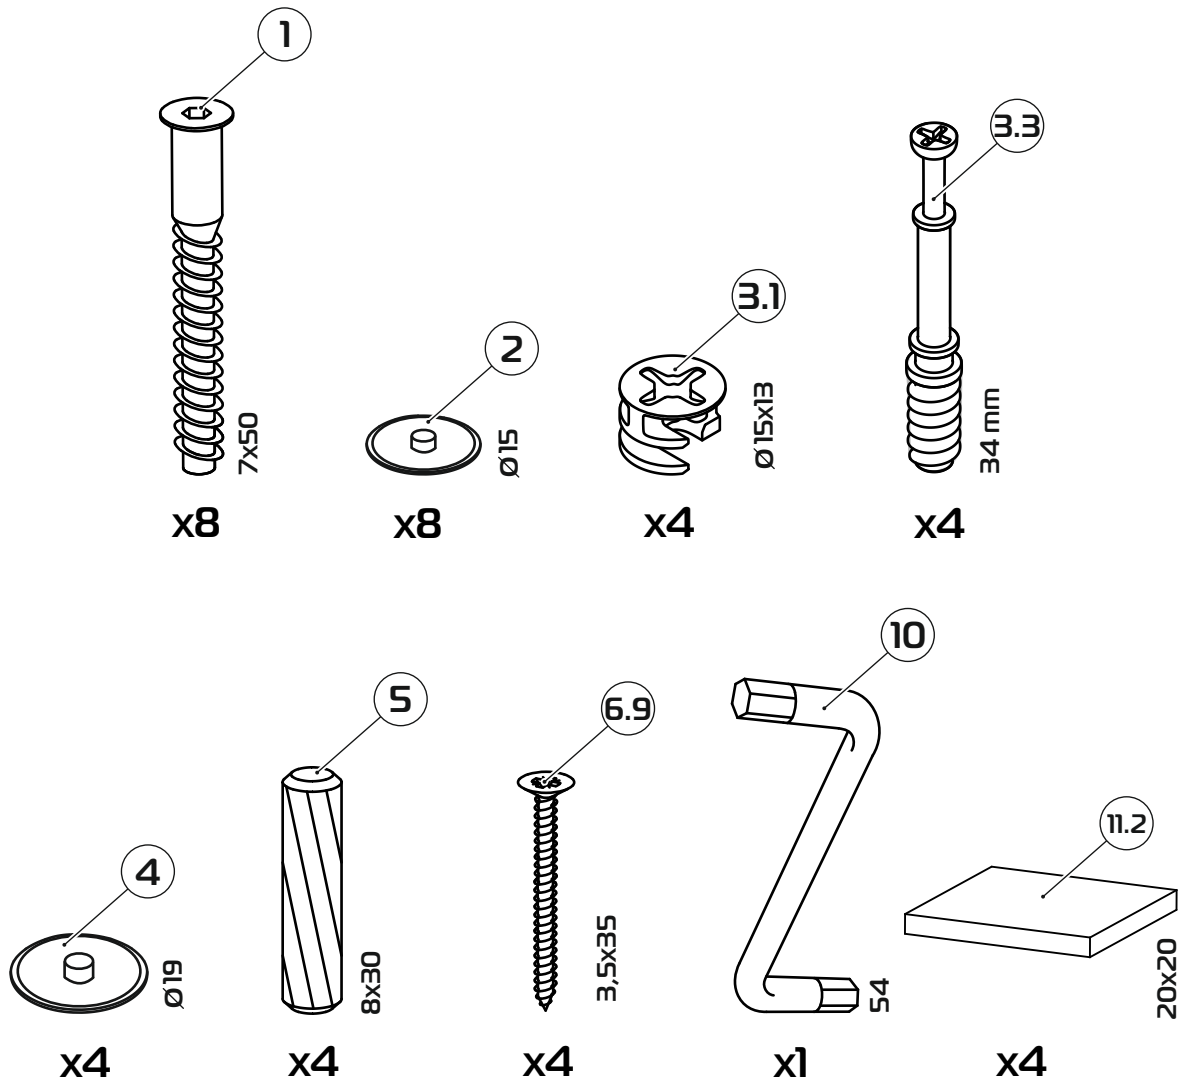

YHO-112

UNO-112

30-45 min

PH2

- ① 770x510x16 (x1)
- ② 684x228x16 (x1)
- ③ 651x444x16 (x1)
- ④ 110x444x16 (x1)
- ⑤ 110x444x16 (x1)
- CO1 742x468x20 (x2)

1:1

1

2

3

4

5

6

7

8