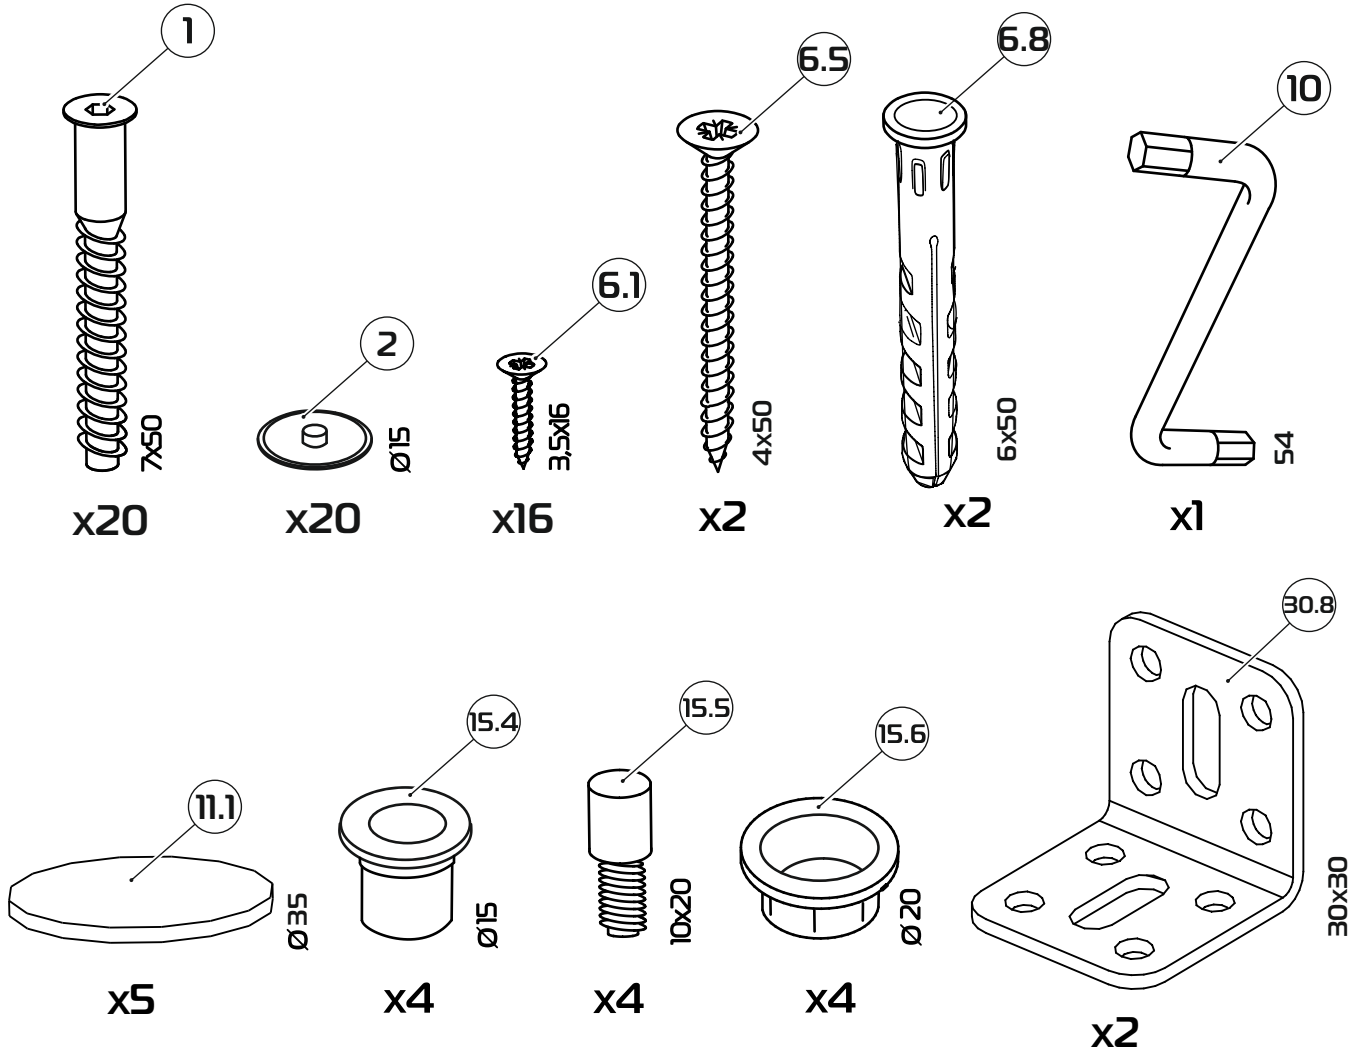

ВИТТО-44

VITTO-44

60-75 min

PH2

① 752x166x16 (x2)

⑤ 216x166x16 (x2)

② 750x166x16 (x1)

⑥ 346x482x16 (x2)

③ 750x166x16 (x1)

⑦ 468x138x10 (x2)

④ 750x166x16 (x1)

⑧ 468x70x10 (x2)

1:1

1:3

1

2

7

8

9

10

11

12