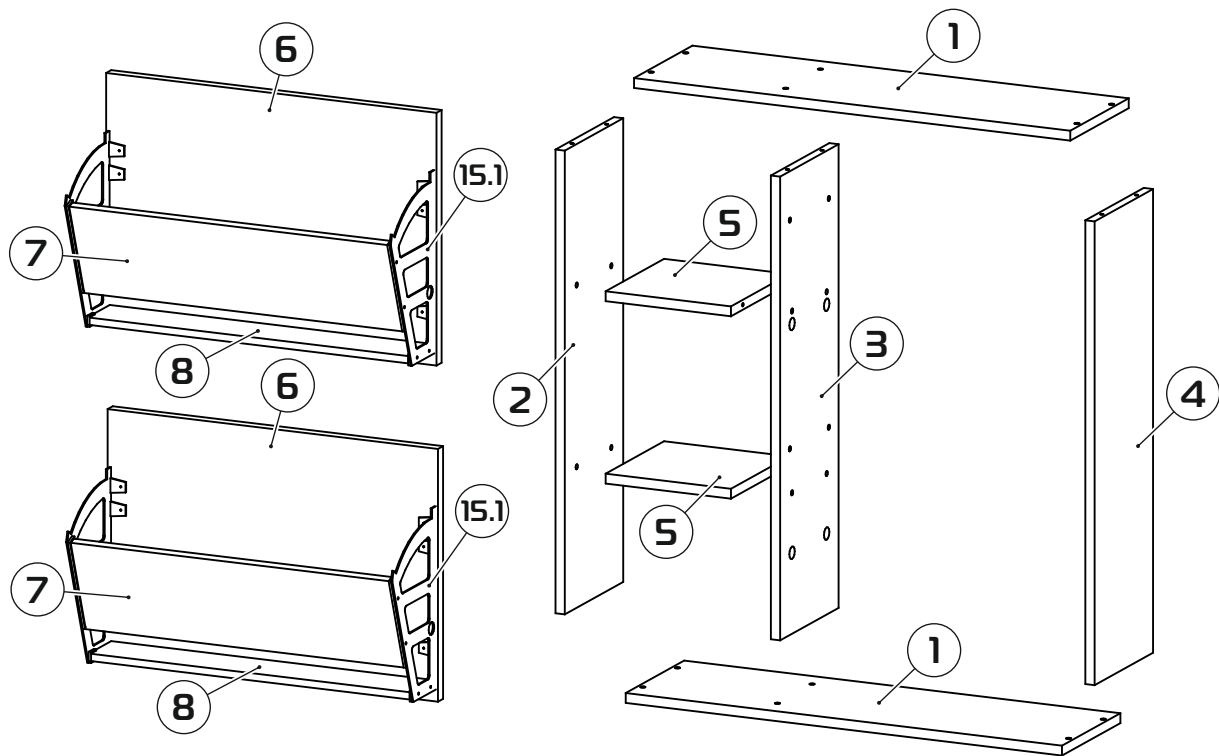

ВИТТО-44

VITTO-44

60-75 min

PH2

① 752x166x16 (x2)

⑤ 216x166x16 (x2)

② 750x166x16 (x1)

⑥ 346x482x16 (x2)

③ 750x166x16 (x1)

⑦ 468x138x10 (x2)

④ 750x166x16 (x1)

⑧ 468x70x10 (x2)

1:1

1:3

1

2