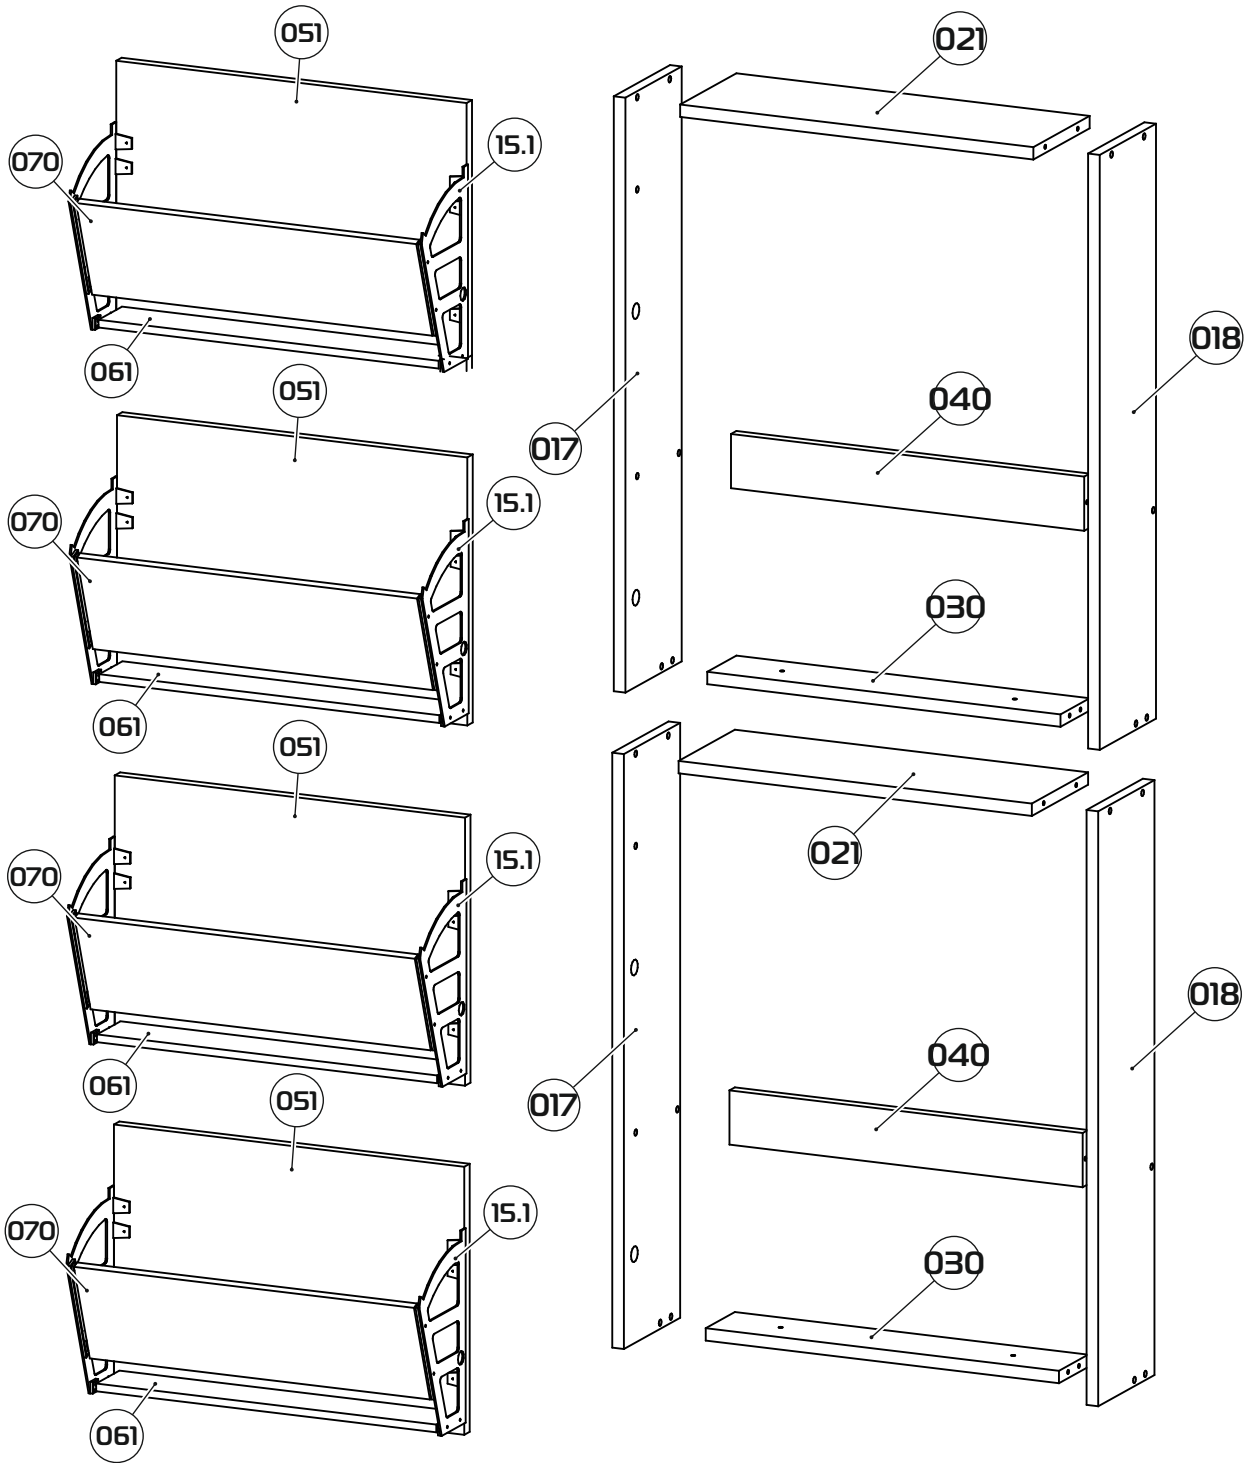

ВИТТО-29

VITTO-29

60-75 min

PH2

ø5

021 486x166x16 (x2)

040 486x70x16 (x2)

017 768x166x16 (x2)

051 346x482x16 (x4)

018 768x166x16 (x2)

061 468x70x10 (x4)

030 486x86x16 (x2)

070 468x138x10 (x4)

1:1

x20

x20

4

5

6

7

8

9

10