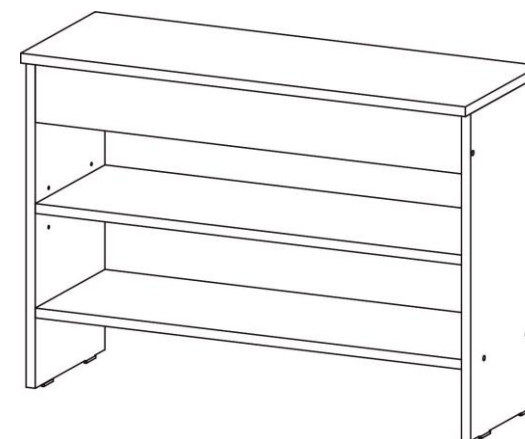

#### *Пакет с петлями*

поз.№	Наименование	Кол-во, шт.
18.1	Петля накладная	2

\* - В связи с постоянной работой, направленной на улучшение потребительских свойств мебели, возможны незначительные изменения в конструкции изделий не отраженные в настоящей инструкции и не влияющие на функциональные качества изделий.

### Габаритные размеры

Ширина 774 мм  
 Глубина 278 мм  
 Высота 550 мм

**1****2****3****4****5****6**