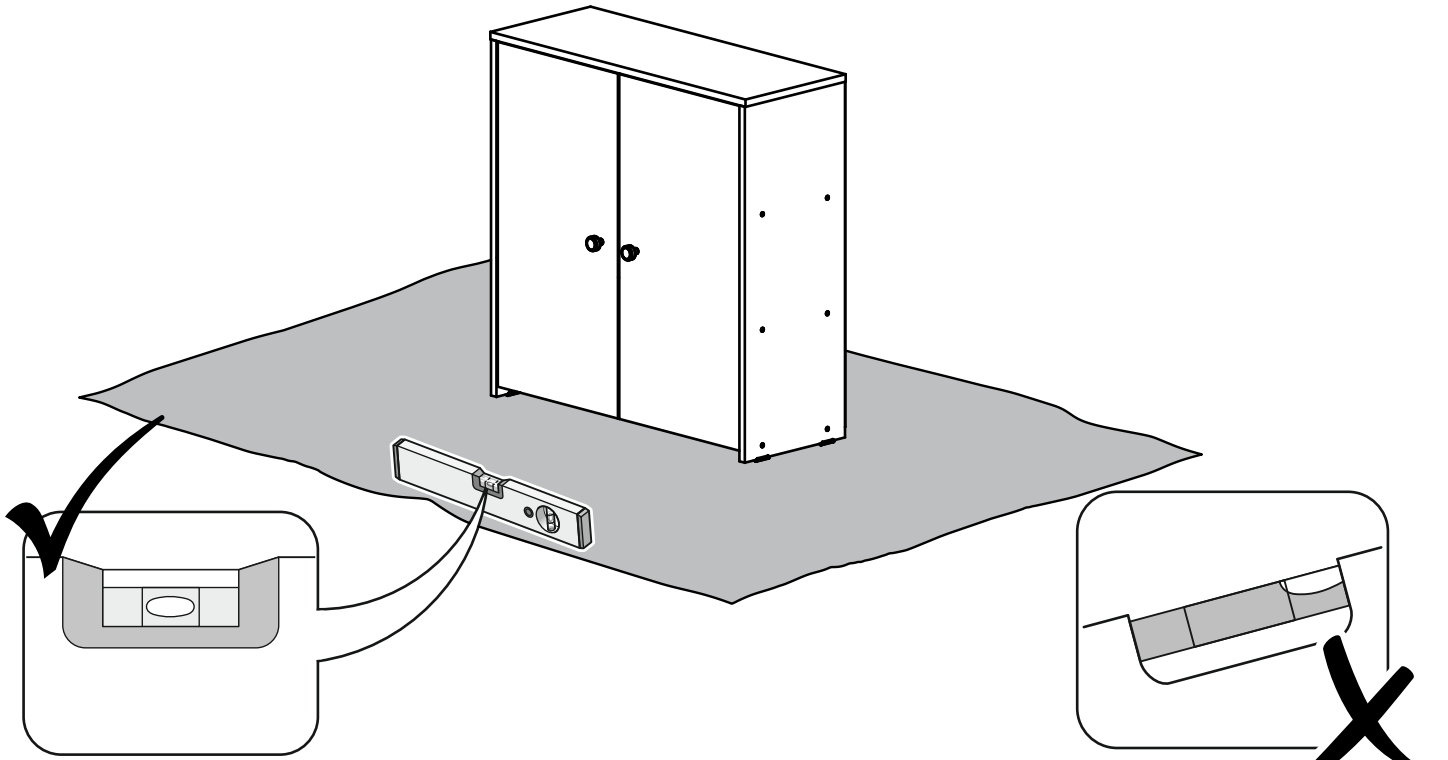

# VITTO-17

45-60 min

PH2

- |                   |                          |
|-------------------|--------------------------|
| ① 754x296x16 (x1) | ④ 718x278x16 (x3)        |
| ② 770x296x16 (x1) | ⑤ 746x295x16 (x2)        |
| ③ 770x296x16 (x1) | ⑥ 762x227/292/227x3 (x1) |