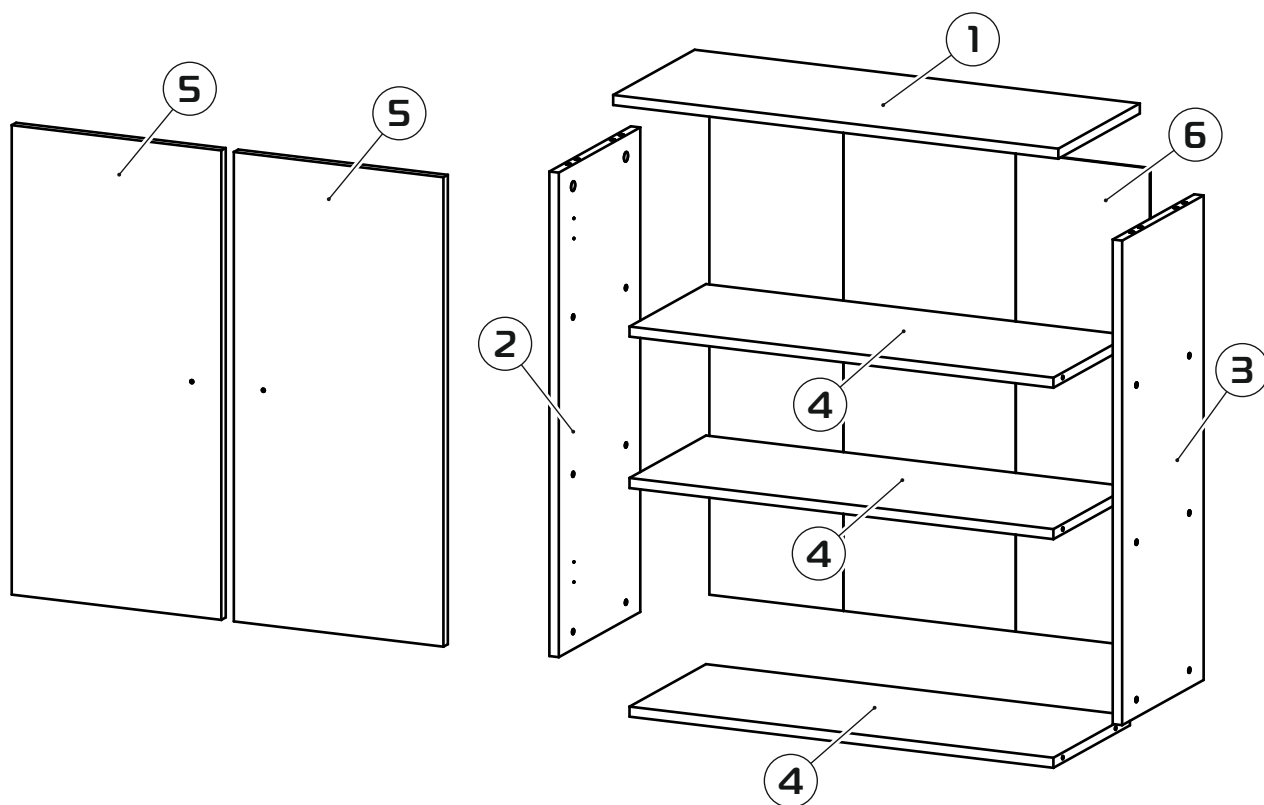

# VITTO-17

45-60 min

PH2

- |                   |                          |
|-------------------|--------------------------|
| ① 754x296x16 (x1) | ④ 718x278x16 (x3)        |
| ② 770x296x16 (x1) | ⑤ 746x295x16 (x2)        |
| ③ 770x296x16 (x1) | ⑥ 762x227/292/227x3 (x1) |