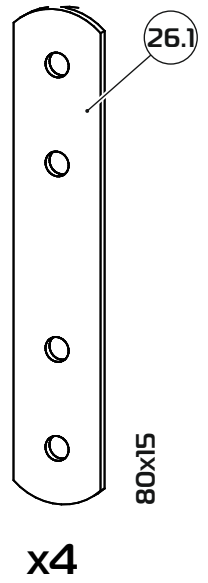

# VITTO-34

60-75 min

PH2

① 740x538x16 (x2)

② 328x538x16 (x1)

③ 684x228x16 (x2)

④ 334x472x16 (x2)

C01 742x468x20 (x2)

C02 742x468x20 (x2)

1:1

1

2

x2