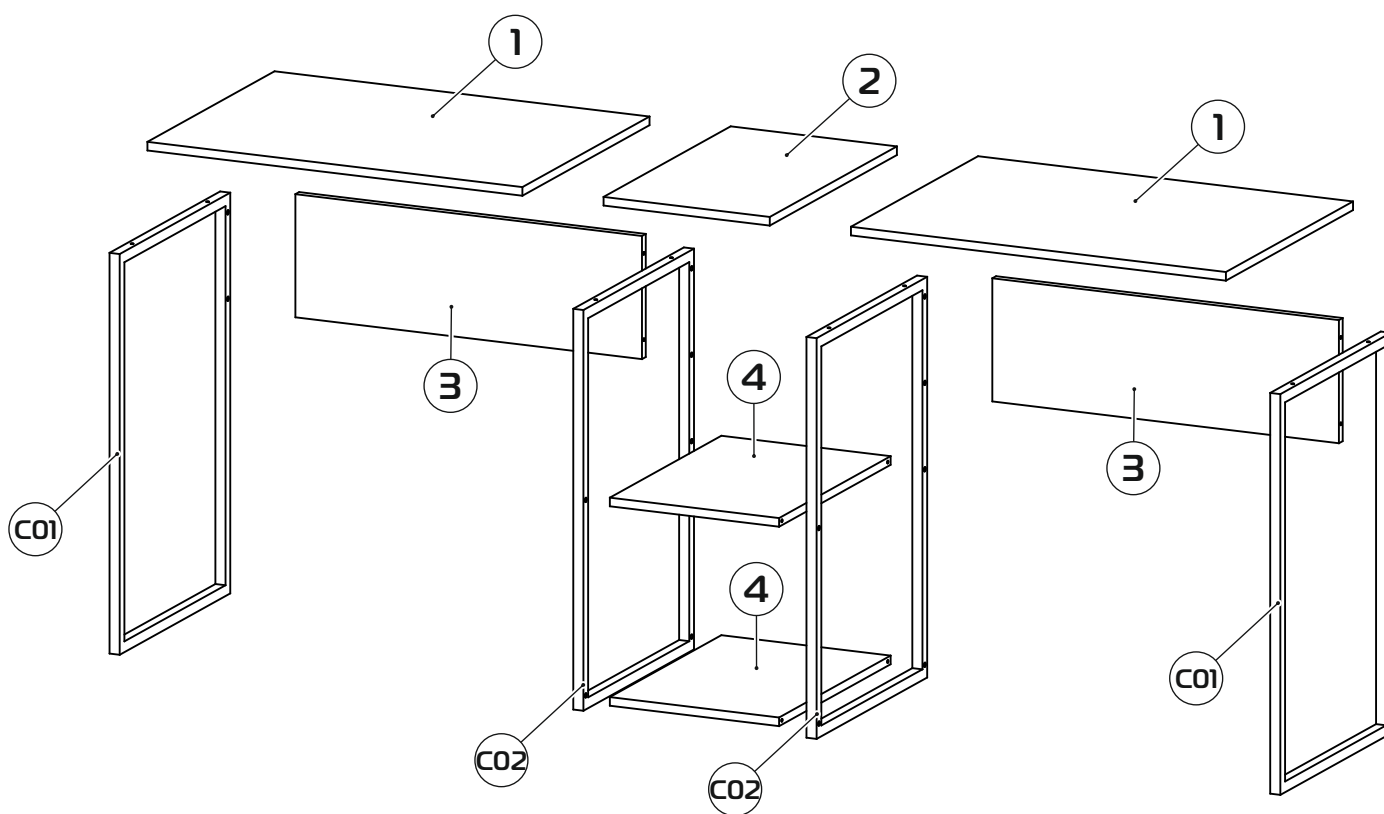

# VITTO-34

60-75 min

PH2

① 740x538x16 (x2)

② 328x538x16 (x1)

③ 684x228x16 (x2)

④ 334x472x16 (x2)

C01 742x468x20 (x2)