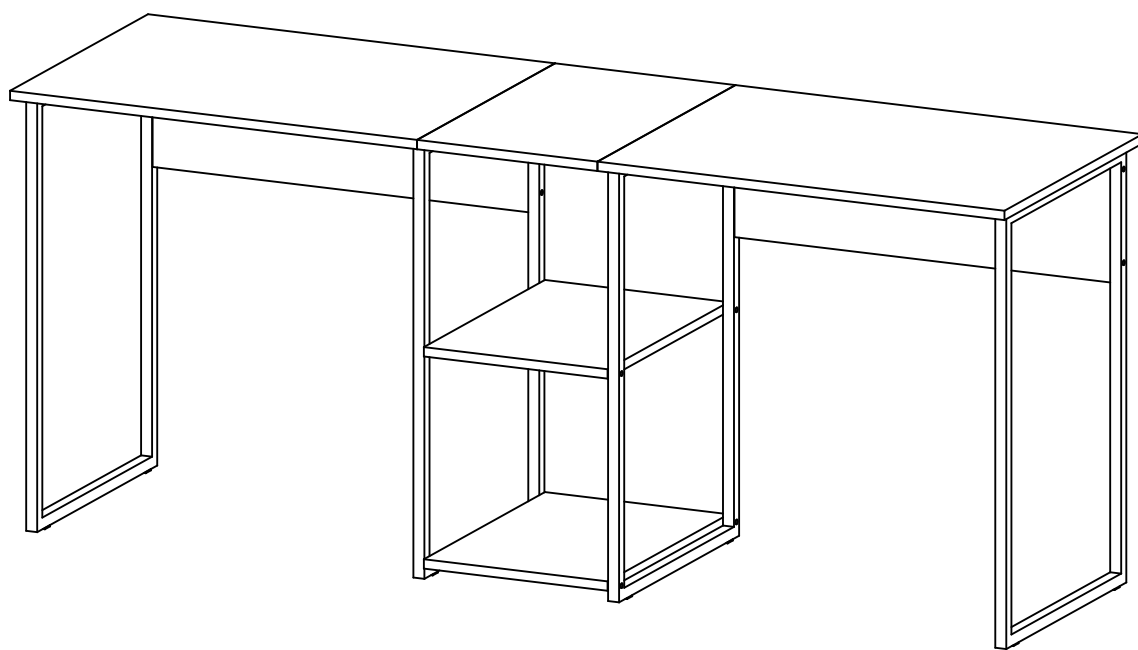

# VITTO-34

60-75 min

PH2

① 740x538x16 (x2)

② 328x538x16 (x1)

③ 684x228x16 (x2)

④ 334x472x16 (x2)

C01 742x468x20 (x2)

C02 742x468x20 (x2)

1:1

1

2

x2