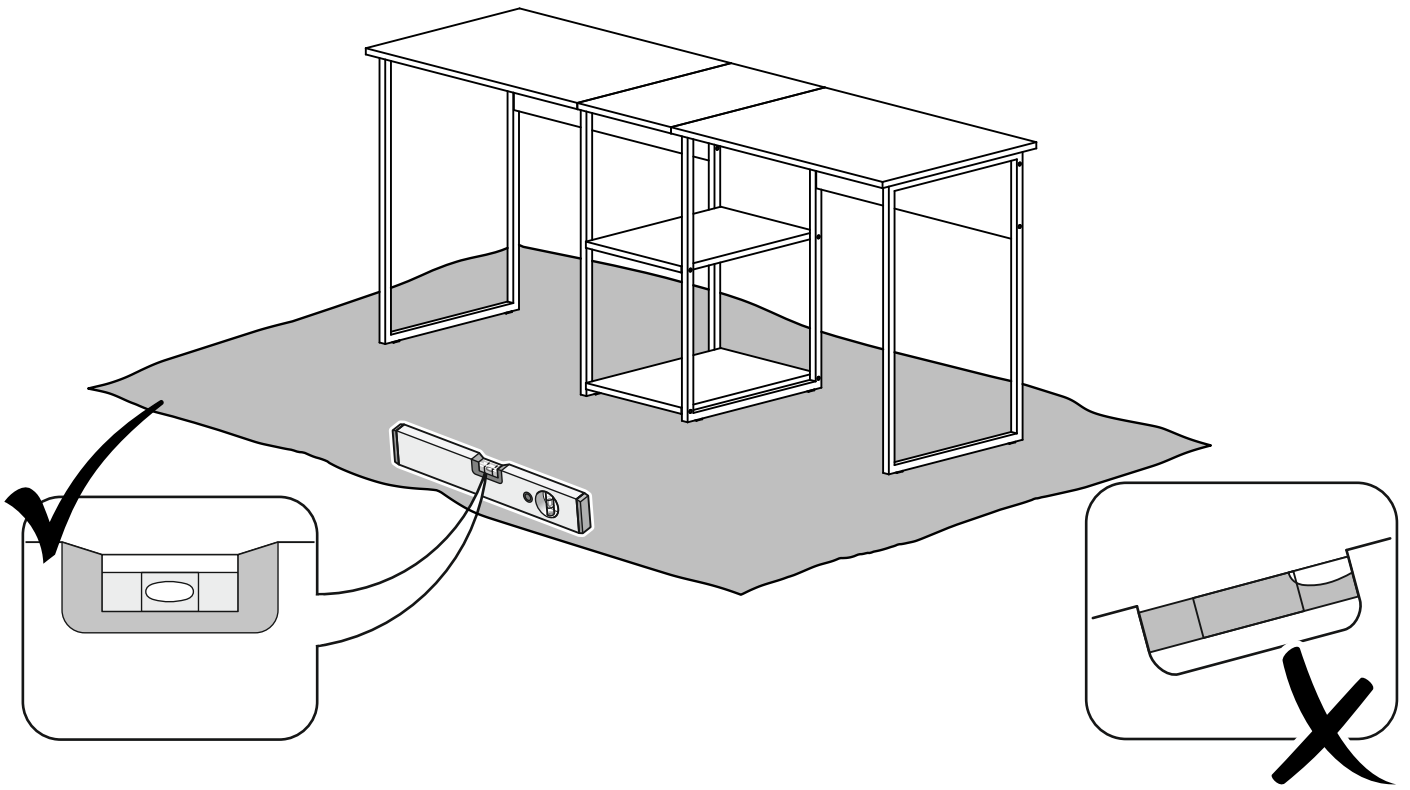

# VITTO-34

60-75 min

PH2

① 740x538x16 (x2)

② 328x538x16 (x1)

③ 684x228x16 (x2)

④ 334x472x16 (x2)

C01 742x468x20 (x2)