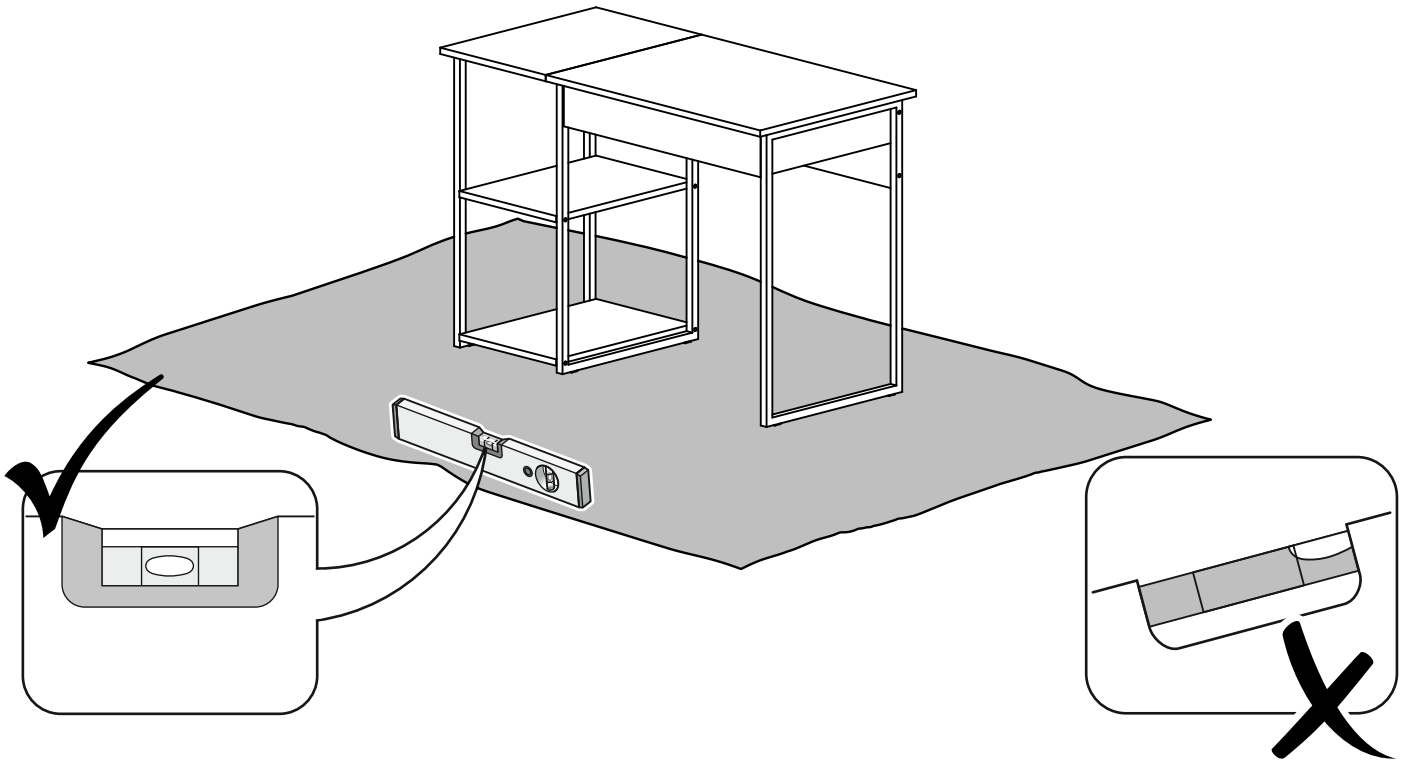

**ВИТТО-36**

**VITTO-36**

45-60 min

PH2

① 740x538x16 (x1)

⑧ 400x80x16 (x1)

② 364x538x16 (x1)

⑨ 400x80x16 (x1)