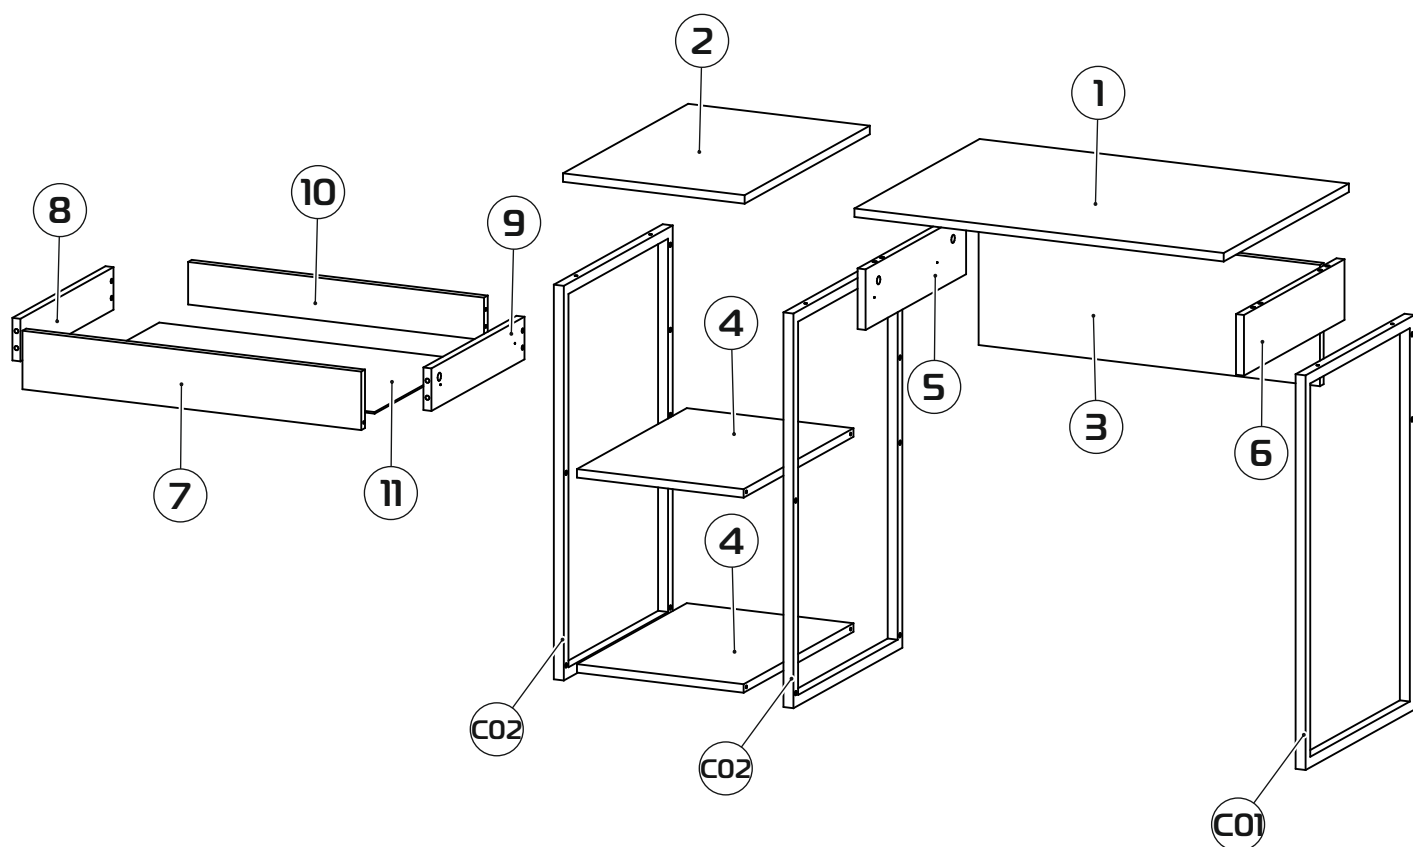

**ВИТТО-36**

**VITTO-36**

45-60 min

PH2

① 740x538x16 (x1)

⑧ 400x80x16 (x1)

② 364x538x16 (x1)

⑨ 400x80x16 (x1)

③ 684x228x16 (x1)

⑩ 593x80x16 (x1)

④ 334x472x16 (x2)

⑪ 620x468x3 (x1)

⑤ 114x432x16 (x1)

C01 742x468x20 (x1)

⑥ 114x432x16 (x1)

C02 742x468x20 (x2)

⑦ 679x110x16 (x1)

1:1

1:3

1

2

3

4