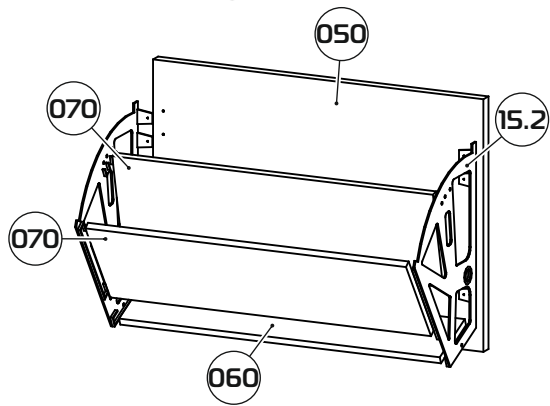

# VITTO-19

30-45 min

PH2

ø5

020 486x216x16 (x1)

013 768x216x16 (x1)

014 768x216x16 (x1)

030 486x86x16 (x1)

040 486x70x16 (x1)

050 346x482x16 (x2)

060 468x85x10 (x2)

070 468x138x10 (x4)

1:1

1:3

1

2