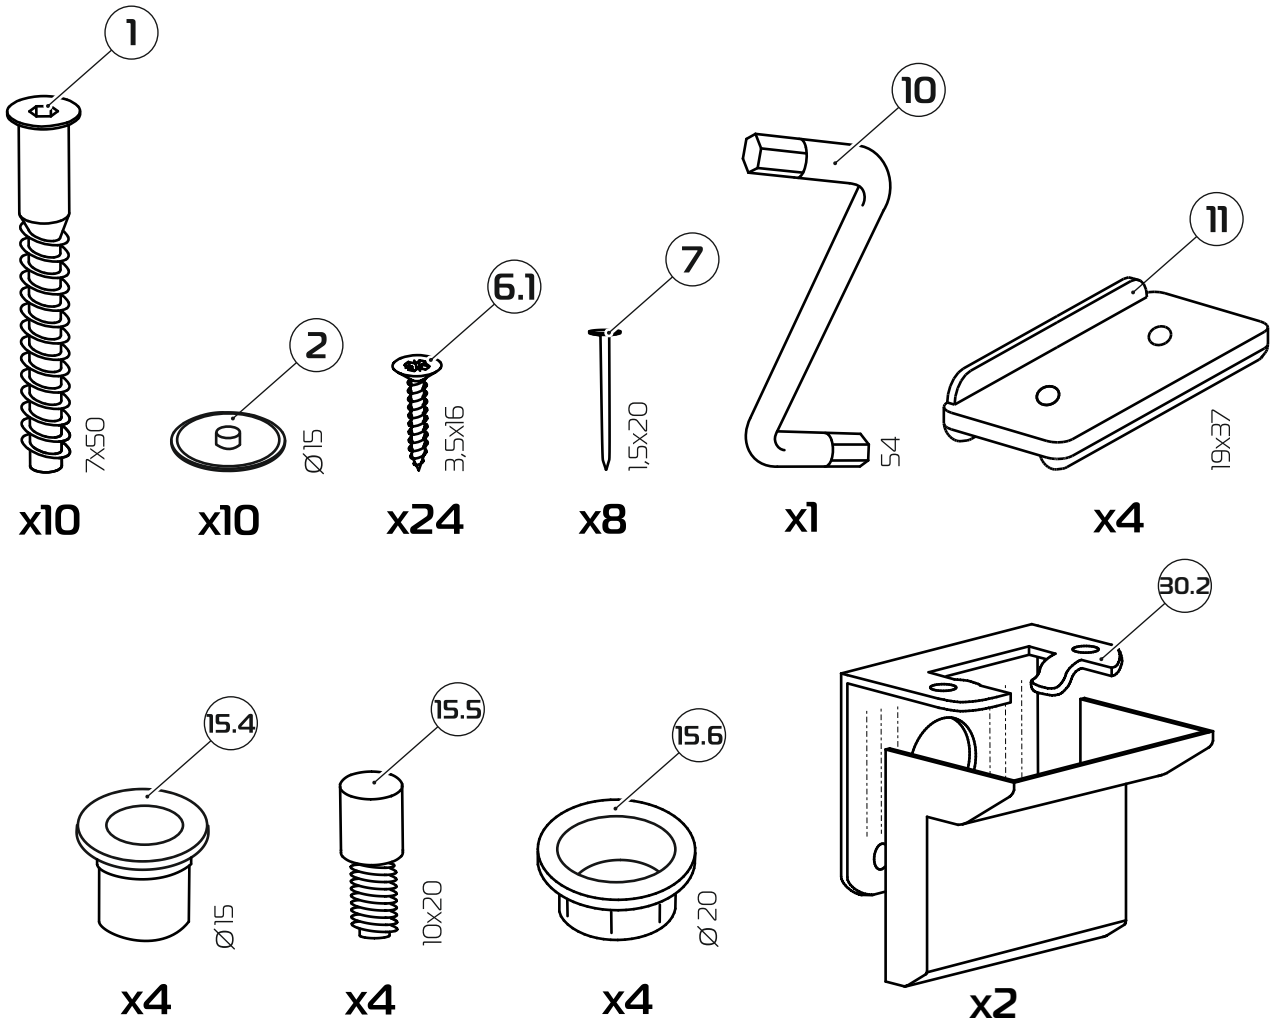

# VITTO-19

30-45 min

PH2

ø5

020 486x216x16 (x1)

013 768x216x16 (x1)

014 768x216x16 (x1)

030 486x86x16 (x1)

040 486x70x16 (x1)

050 346x482x16 (x2)

060 468x85x10 (x2)

070 468x138x10 (x4)

1:1

1:3

1

2