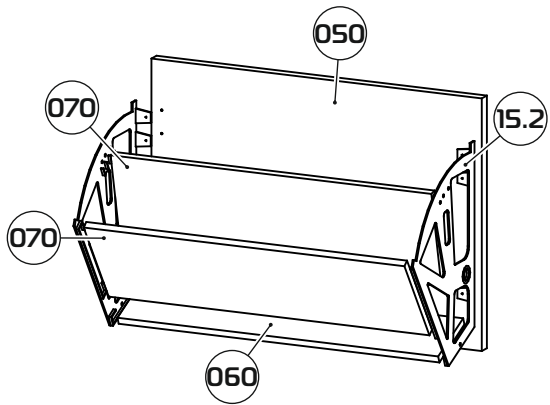

# VITTO-19

30-45 min

PH2

ø5

020 486x216x16 (x1)

013 768x216x16 (x1)

014 768x216x16 (x1)

030 486x86x16 (x1)

040 486x70x16 (x1)

050 346x482x16 (x2)

060 468x85x10 (x2)

070 468x138x10 (x4)

1:1

1:3

1

2