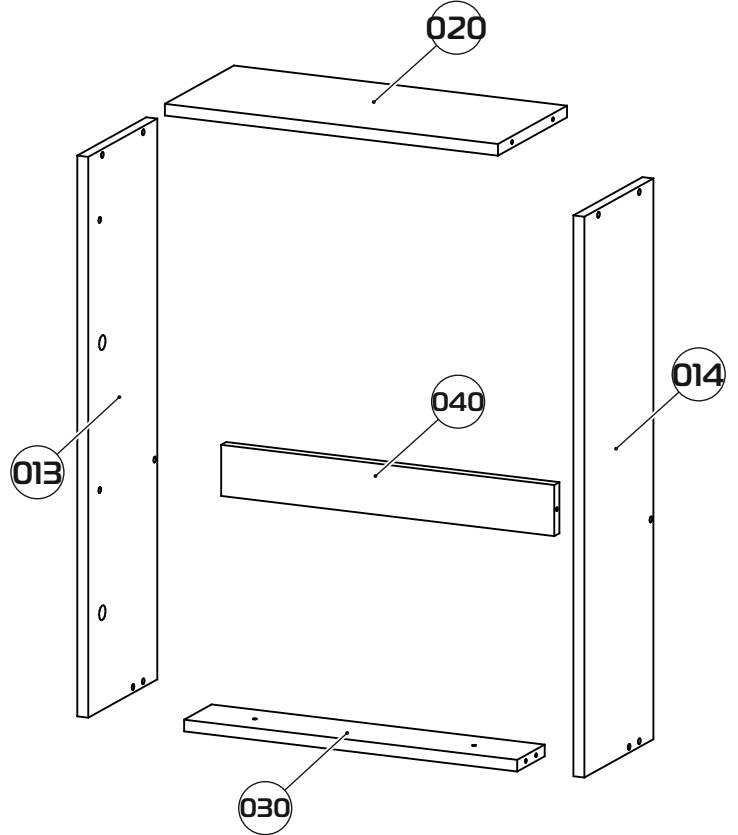

# VITTO-19

30-45 min

PH2

ø5

020 486x216x16 (x1)

013 768x216x16 (x1)

014 768x216x16 (x1)

030 486x86x16 (x1)

040 486x70x16 (x1)

050 346x482x16 (x2)

060 468x85x10 (x2)

070 468x138x10 (x4)

1:1

1:3

1

2