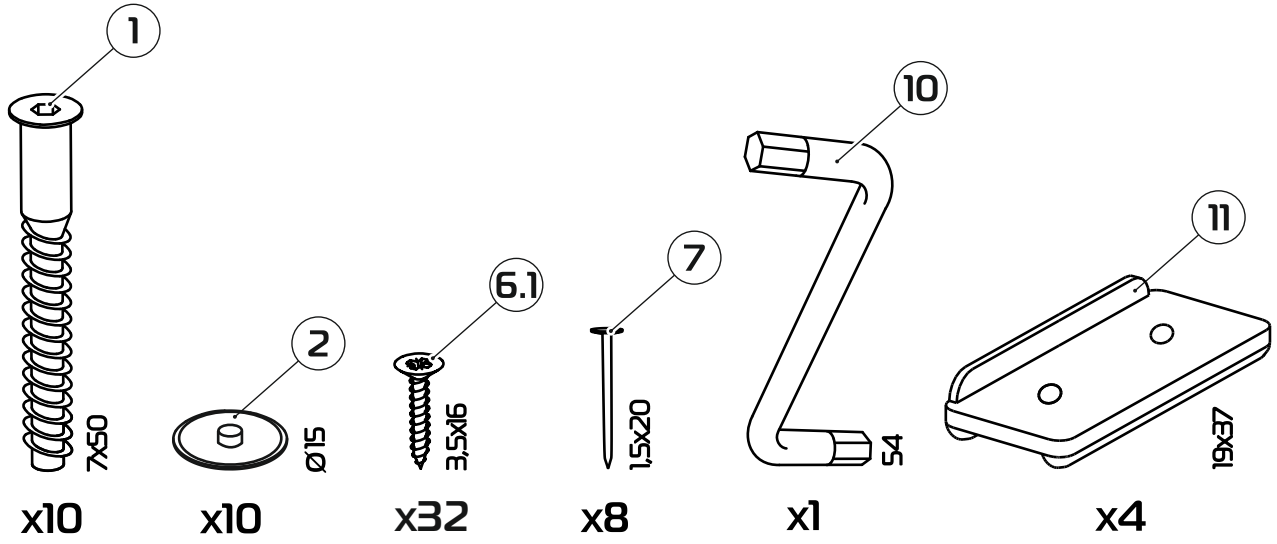

ВИТТО-20

VITTO-20

30-45 min

PH2

ø5

021 486x166x16 (x1)

040 486x70x16 (x1)

017 768x166x16 (x1)

051 346x482x16 (x2)

018 768x166x16 (x1)

061 468x70x10 (x2)

030 486x86x16 (x1)

070 468x138x10 (x2)

1:1

1:3

1