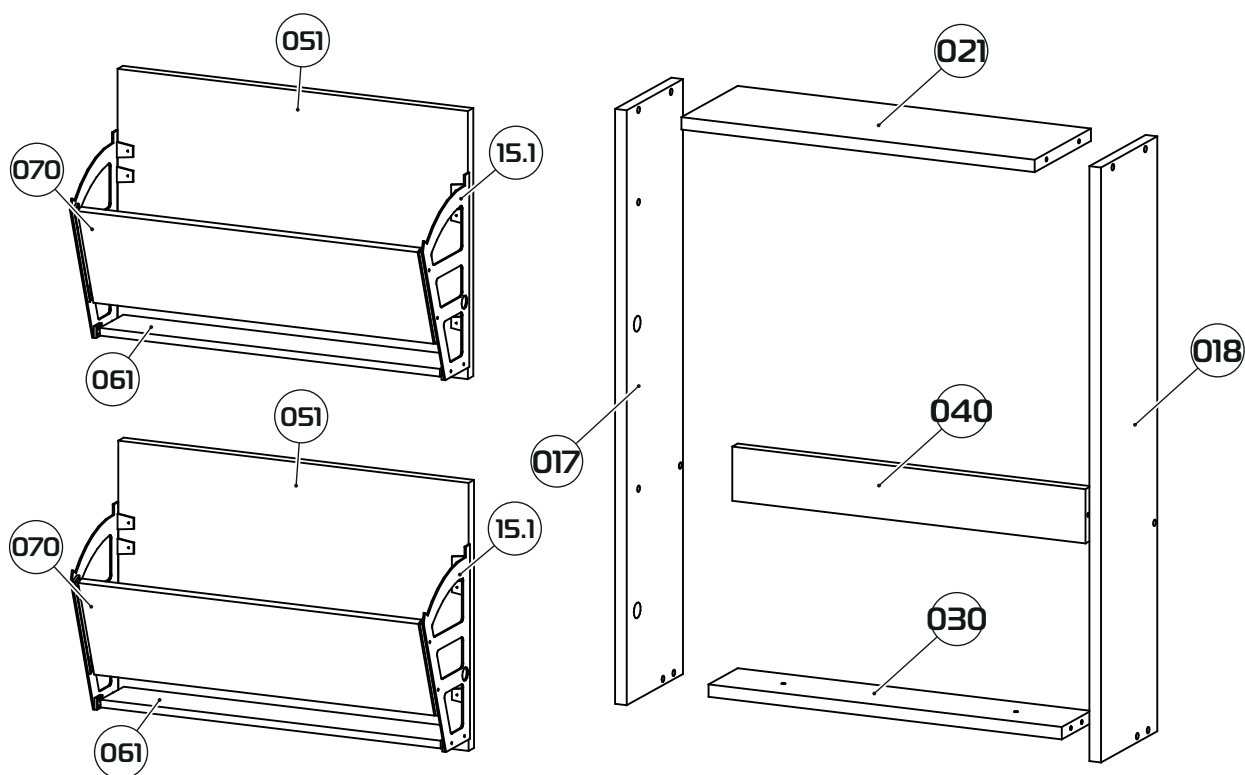

ВИТТО-20

VITTO-20

30-45 min

PH2

ø5

021 486x166x16 (x1)

040 486x70x16 (x1)

017 768x166x16 (x1)

051 346x482x16 (x2)

018 768x166x16 (x1)

061 468x70x10 (x2)

030 486x86x16 (x1)

070 468x138x10 (x2)

1:1

1:3

1