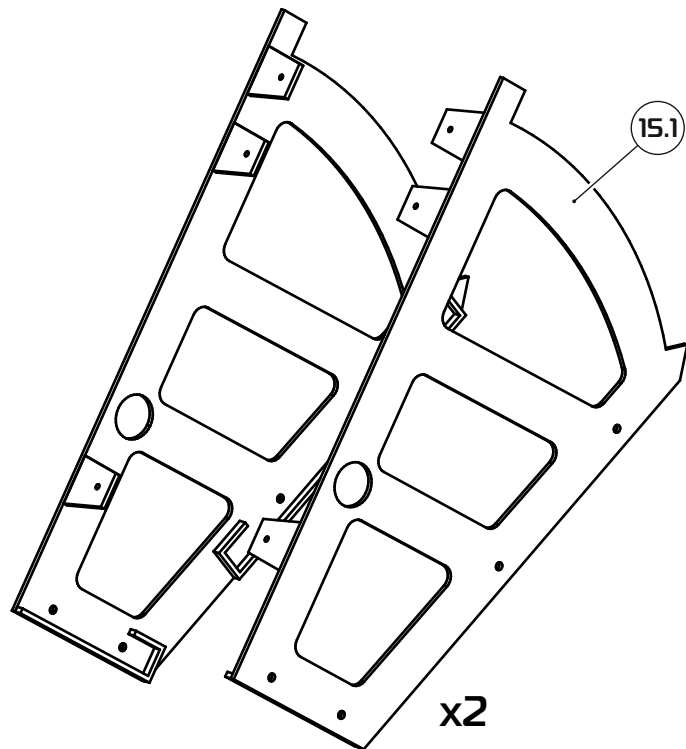

ВИТТО-20

VITTO-20

30-45 min

PH2

ø5

021 486x166x16 (x1)

040 486x70x16 (x1)

017 768x166x16 (x1)

051 346x482x16 (x2)

018 768x166x16 (x1)

061 468x70x10 (x2)

030 486x86x16 (x1)

070 468x138x10 (x2)

1:1

1:3

1