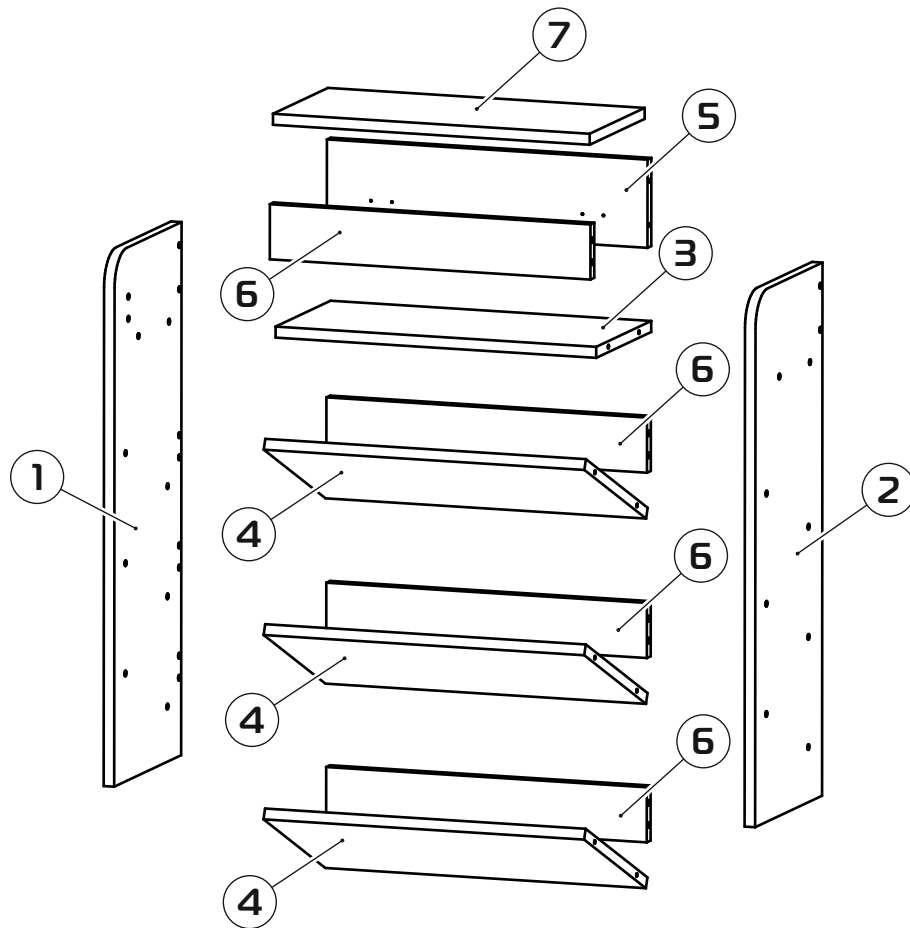

ВИТТО-9

VITTO-9

45-60 min

PH2

① 774x280x16 (x1)

② 774x280x16 (x1)

③ 488x230x16 (x1)

④ 488x282x16 (x3)

⑤ 488x128x16 (x1)

⑥ 488x80x16 (x1)

⑦ 482x230x16 (x1)

1:1

x20

x20

x16

x8

x8

x1

x4

1:2

x2

1

2

3